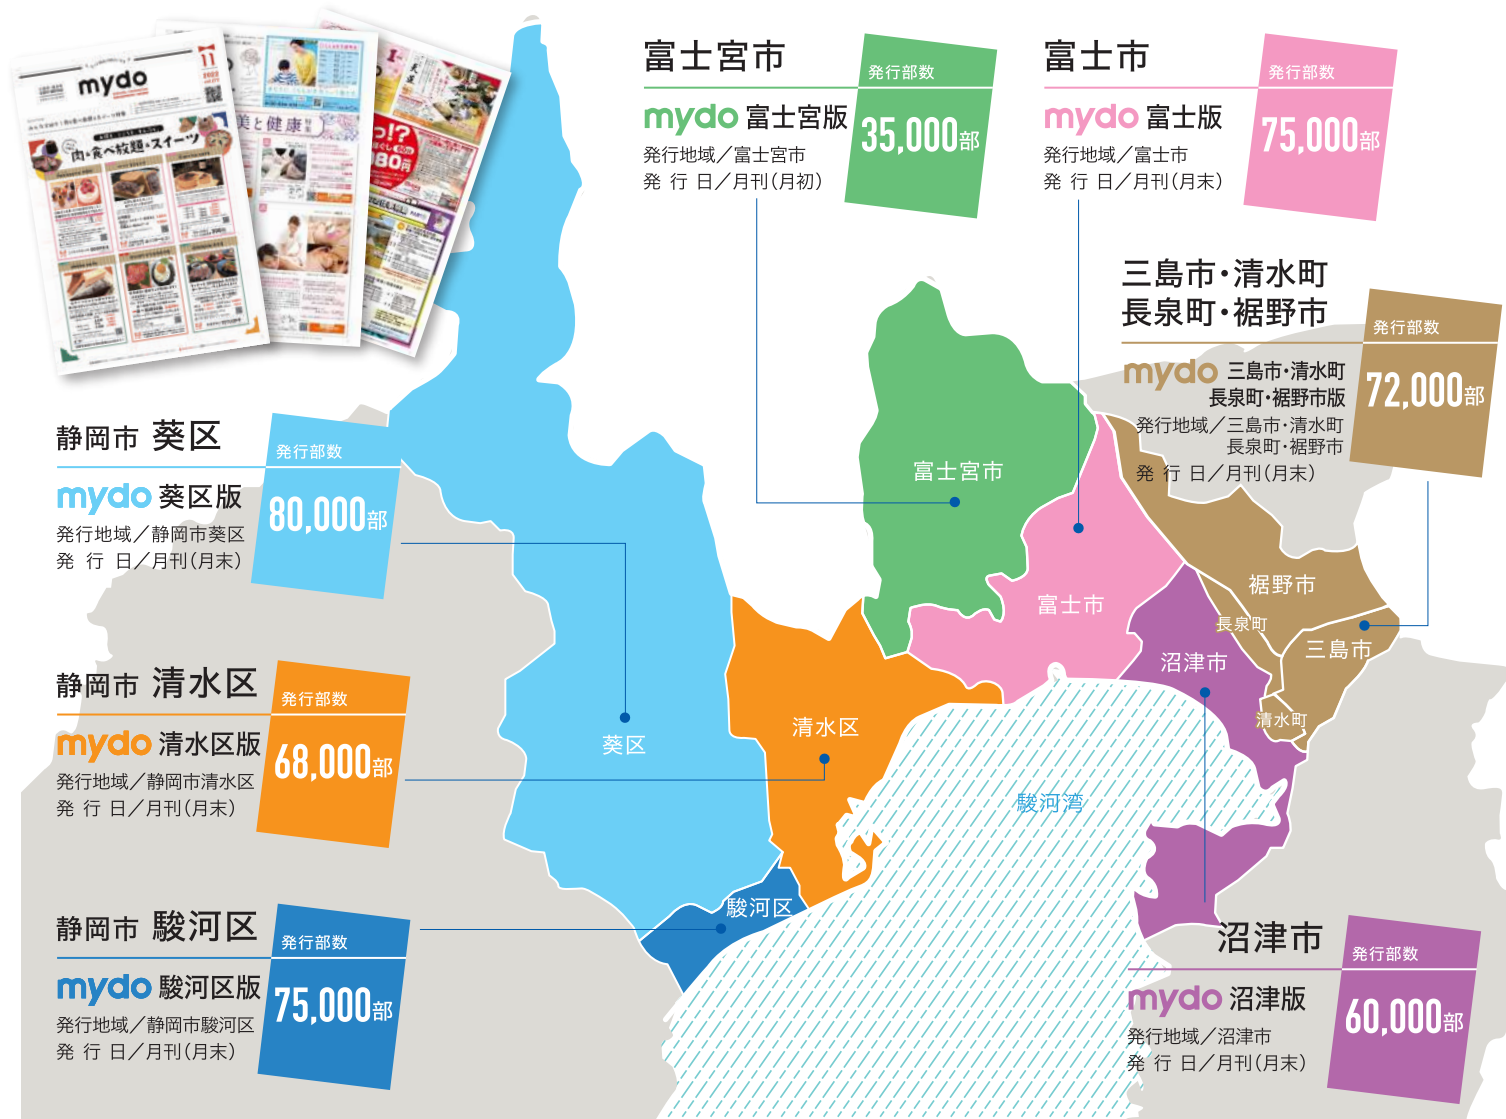

# ポスティングシステムで各市町村高カバー率

地域の暮らしに密着

ターゲットは20~40代の女性

自社専属配布員が配布

消費者の“DO(行動)”探しをお手伝いします。

**mydo (マイドゥ)** は「自分のDoを見つけよう!」をコンセプトにした静岡県の宅配情報誌です。グルメ、ヘアサロン、エステサロン、住宅、カルチャースクールといった暮らしの新鮮な生活情報を伝えています。

配布スケジュール 富士版 / 沼津版 / 三島市・清水町・長泉町・裾野市版 葵区版 / 駿河区版 / 清水区版

※配布期間を土曜日までいただく場合がございます。

地元の方に向けて

新規集客

認知度UP

ブランディング

するなら