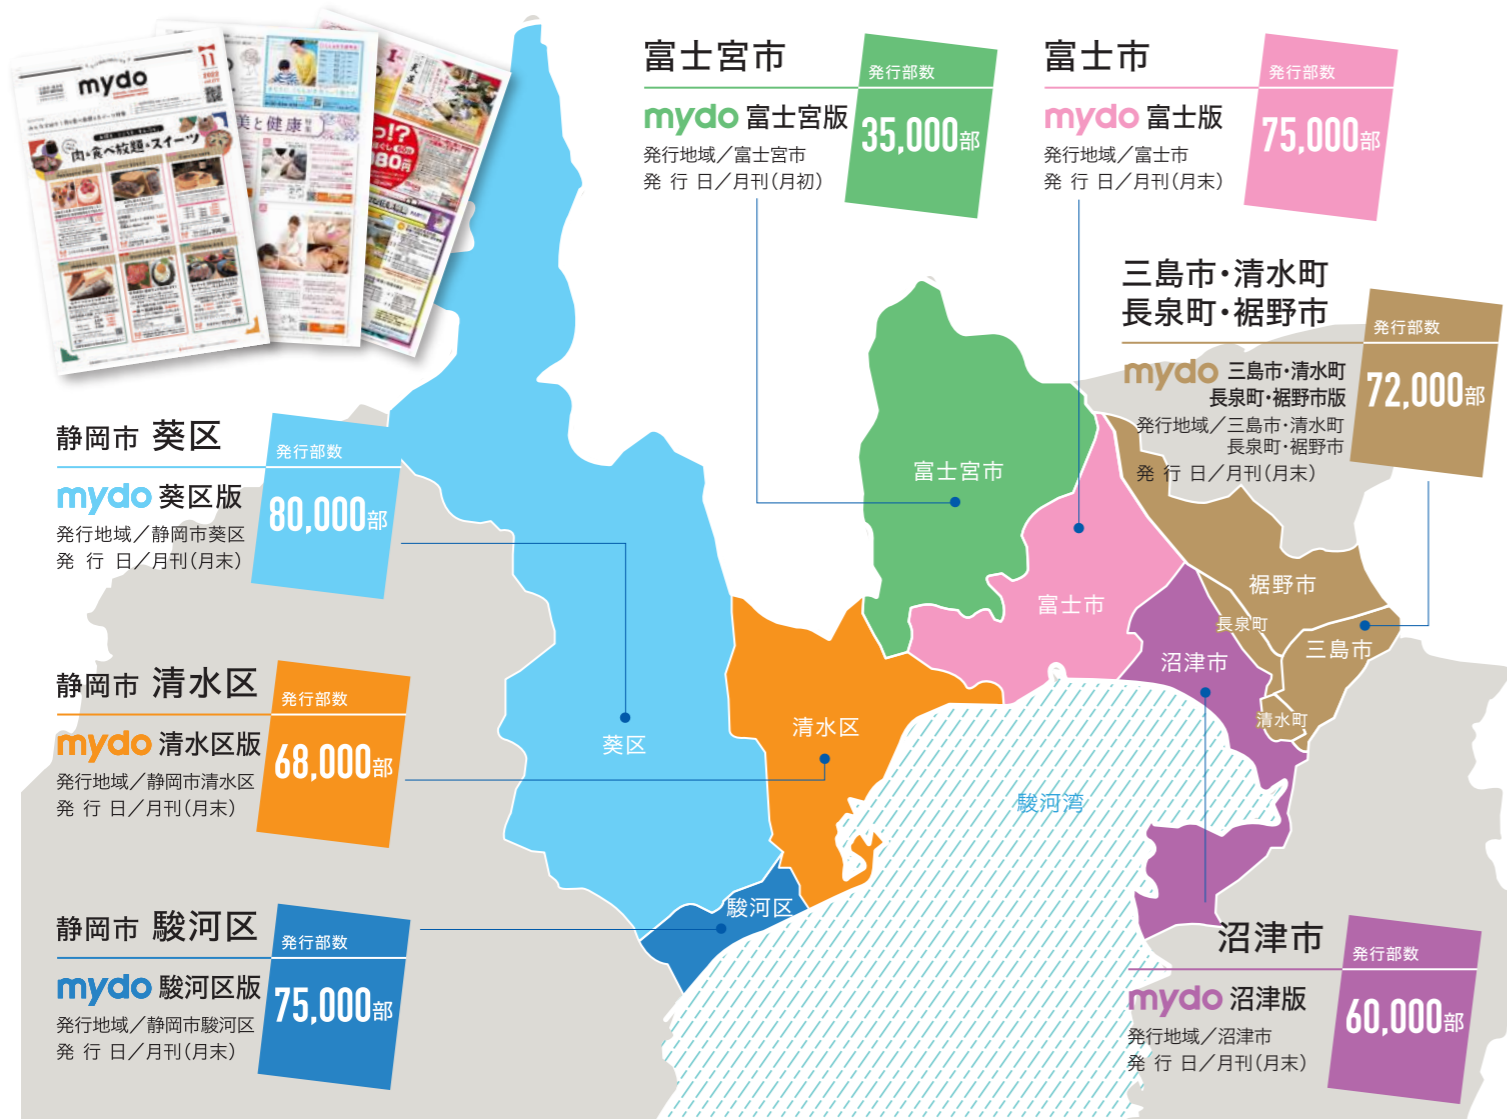

# ポスティングシステムで各市町村高カバー率

地域の暮らしに密着

ターゲットは20~40代の女性

自社専属配布員が配布

消費者の“DO(行動)”探しをお手伝いします。

**mydo (マイドゥ)** は「自分のDoを見つけよう!」をコンセプトにした静岡県の宅配情報誌です。グルメ、ヘアサロン、エステサロン、住宅、カルチャースクールといった暮らしの新鮮な生活情報を伝えています。

配布スケジュール 富士版 / 沼津版 / 三島市・清水町・長泉町・裾野市版  
葵区版 / 駿河区版 / 清水区版

※配布期間を土曜日までいただく場合がございます。

地元の方に向けて

新規集客

認知度UP

ブランディング

するなら