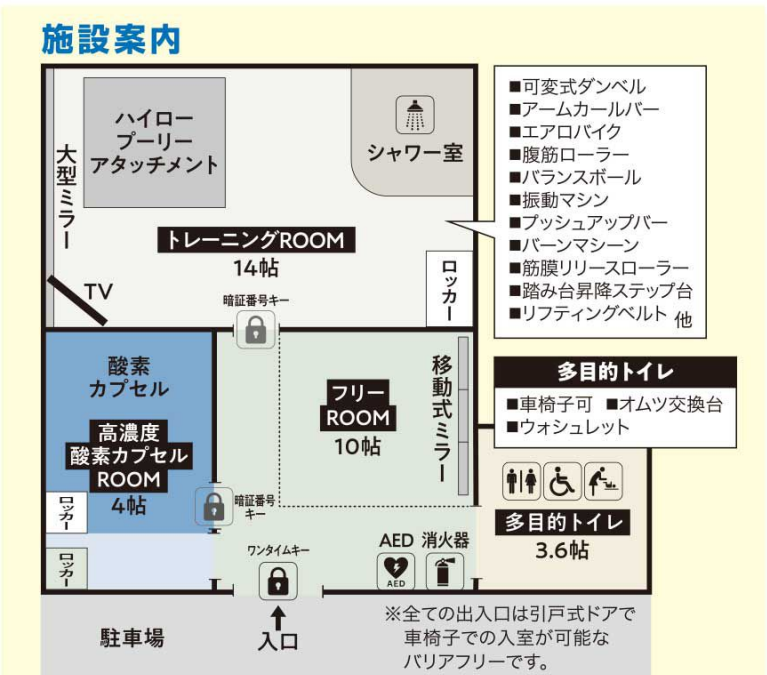

※MP-ROOM'Sはスタッフが常駐しておりません。お客様に安心してご利用いただけるよう、建物外・中共同有部に監視カメラを設置し、常時録画しています。

MP-ROOM'Sは、新型コロナウイルス対策を実施しています。

オンライン決済後発行される1度限り使える「ワンタイムキー」で入館。各部屋へも暗証番号で入室するためスタッフとの接触はなく、コロナ対策・セキュリティばっちり! 全部屋と多目的トイレ内にALSOK緊急駆け付けボタンもあるので安心です。