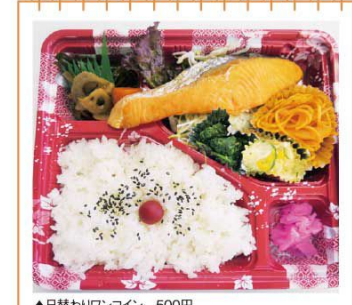

キッチンヤマト
KITCHEN YAMATO

▲日替わりワンコイン 500円

・カレーライス... 500円
・日替わりワンコイン... 500円
・からあげ弁当... 450円
・丼もの各種... 400~500円
・ミニ弁当... 300円
(サラダ・パスタ・からあげ・コロッケ・俄にぎり2個)
・お惣菜... 100円~

◆毎月0のつく日はカレトッピングサービスデー!
10日とんかつ 20日チキンカツ 30日とんかつ

point 手作りならではの美味しさ
と安心を、早めのご予約で
大人数のお弁当対応も可能です!

1から手作りのこだわりのお弁当がリーズナブルすぎる!と大人気!「株式会社山登」の松本事業所前にてキッチンカーで販売しています。毎月0のつく日は、カレーライスご注文の方にトッピングサービス!お得なポイントカードもあるのでぜひご利用ください!

☎080-8979-0810
☎055-946-6225
〒三島市松本147-1
11:30~15:30
土日祝
有