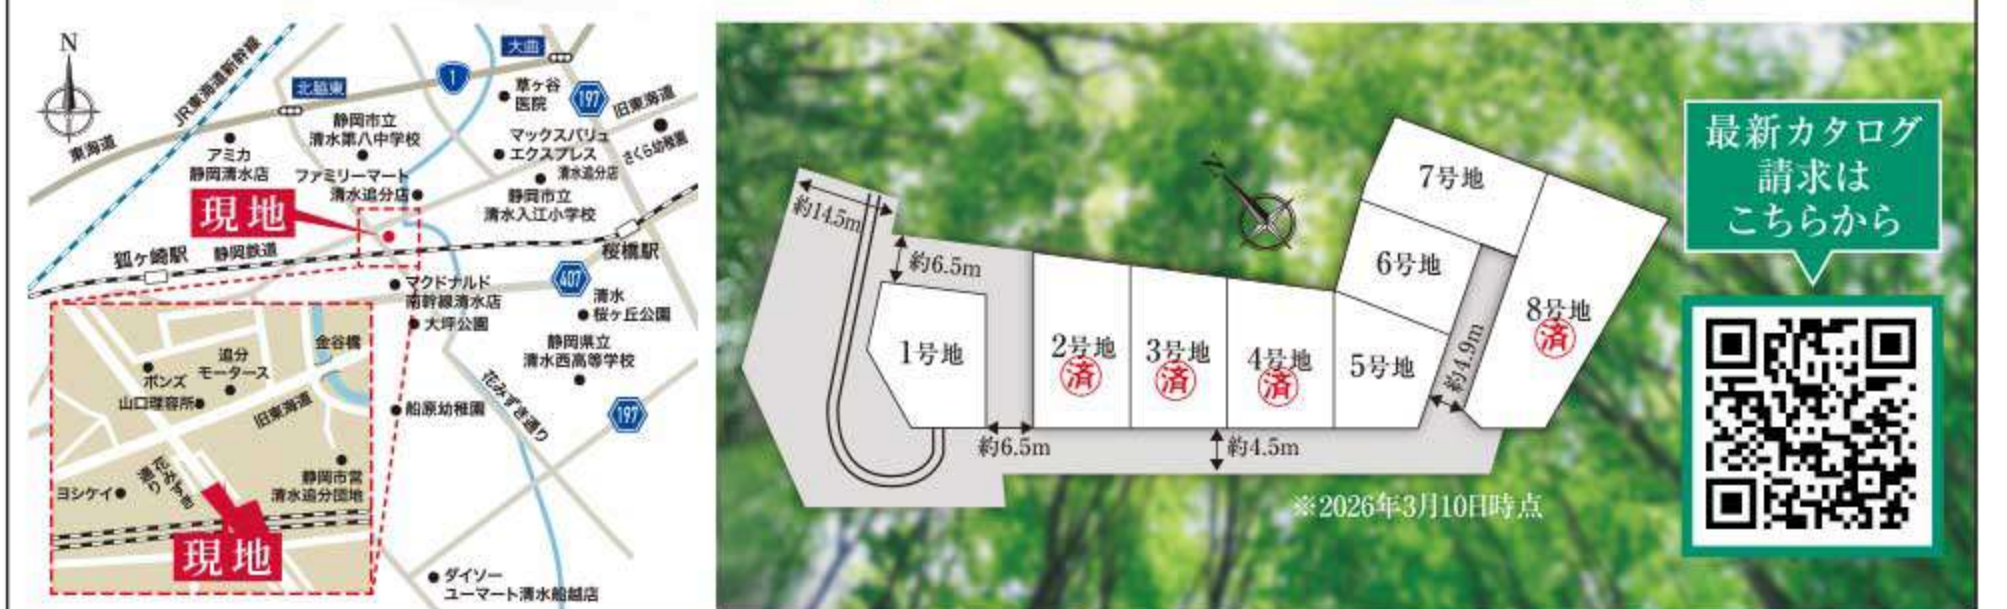

発行 / 株式会社 リック 静岡オフィス www.lic-mydo.com

〒421-0113 静岡市駿河区下川原6-7-13 TEL.0545-31-2239(本社直通)

※本誌は税込表記です。※QRコードは(株)デンソーウェブの登録商標です。

web版は
コチラ

住友林業株式会社 買い物に便利な施設も近隣に揃う、住環境の整った分譲地

フォレストリータウン追分

最新カタログ
請求は
こちらから

〈建築条件付宅地 / 販売区画数4区画〉
先着順 申込受付中 宅地分譲価格 **1,390万円**〜 (約42.78坪)

【物件概要】所在地/静岡県静岡市清水区追分町2丁目207番5.6 ●交通/静岡清水線「追分」駅約970m〜990m(徒歩約13分)、静岡清水線(原根)駅約1,150m〜1,170m(徒歩約15分)、静鉄バス(大井二丁目)停留所 約420m〜440m(徒歩約6分) ●敷地面積/141.45㎡〜142.68㎡ ●販売区画数/4区画 ●総区画数/8区画 ●分譲区分/建築条件付宅地 ●専有面積/有(各区分21.02㎡〜67.67㎡持分所有) ●地目/宅地 ●用途地域/第一種住居地域 ●建ぺい率/60% ●容積率/200% ●現況/造成工事中(2026年4月末予定) ●取引態様/売主 ●道路幅員/北面:11.8m〜14.1m/西側:4.5m ●主たる設備等/上下水道・都市ガス・中部電力 ●自治会費:12,000円/年