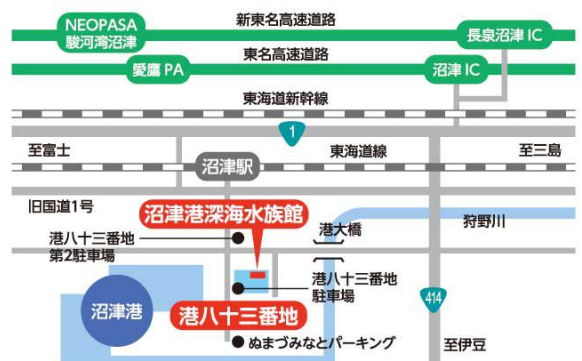

加。また、地元の人々が自慢できる、

沼津が目的の地となるような施設をと「沼津港深海水族館」の設立も手掛けました。日本一の水深を誇る駿河湾には、多くの深海生物が生息しています。それらの深海生物や、世界でも唯一シーラカンスの冷凍個体が展示されている貴重な水族館として、多くのメディアが注目。年間40万人ほどの集客を誇るスポットになりました。同時に、多くの雇用促進にも成功し、沼津港に新たな活気をもたらしたのです。

沼津から全国へ！ 新オープン店舗の「コ」がすごい

あれから8年経った2019年7月に、沼津港をもっと非日常を感じるエリアとして、より地元の人々が

生まれ育った沼津を魅力的な町にしていけるように頑張ります。

佐政水産株式会社 佐藤専務

リラックスできる空間をと、「港八十三番地」を拡張オープンさせました。イタリアンレストラン「PORTUS (ポルトゥス)」では、イタリアの港町の雰囲気漂う空間で、魚介を使用した本格イタリアンを楽しむことができます。二階の個室では、水槽を眺めながらお食事ができるので、何度訪れても居心地の良い空間を過ごすことができます。※ランチでは、サラダ・スープ・パン・パスタの1600円(税別)コースや、その他のコースも提供しています。デイナーでは、アラカルトを多数ご用意しております。また、ベーカリーの「La torretta (ラトレッタ)」では、工房一体型の店内で、イタリアの最高級小麦「DALIA GIOVANNA」を使用したパンを約

30種類で、160円(税別)／個から購入することができます。※こちらで購入したパンは、「LOCO MARIO COFFEE(ロコモリーノコーヒー)」でワンドリンクご注文いただく、カフェの店内で召し上がることができます。

「LOCO MARIO COFFEE(ロコモリーノコーヒー)」では、パリスが丁寧にハンドドリップしたコーヒーを提供しています。また、深海をイメージして作られた「深海スムージー」※550円(税別)が1押しで、中にブルーゼリーやヨーグルト、レモン果汁などが入っているので、これからの季節にピッタリです。最後に、子どもから大人まで楽しめる深海シューティングアトラクション「THE DEEP SEA WORLD

(ディープシーワールド)では、ライドに乗り込んで深海魚を中心とした24種類の生物を捕獲し、ゴールでは得点が記載されたカードをもらうことができます。

沼津のあしたを、つくろう

佐政水産の歴史を遡ると、1913年(大正2年)に初代の佐藤政吉さんが興した佐藤政吉商店から始まります。戦後には佐藤の「佐」と政吉の「政」から名前をつけて、佐政水産株式会社を創設しました。また、2代目の佐藤実郎さんが、下関や九州で水揚げされるアジを沼津に運ぶルートを開拓したことにより、沼津はアジの干物生産量日本一の産地として名を馳せました。現在では、加工場を竣工し、地魚を使用