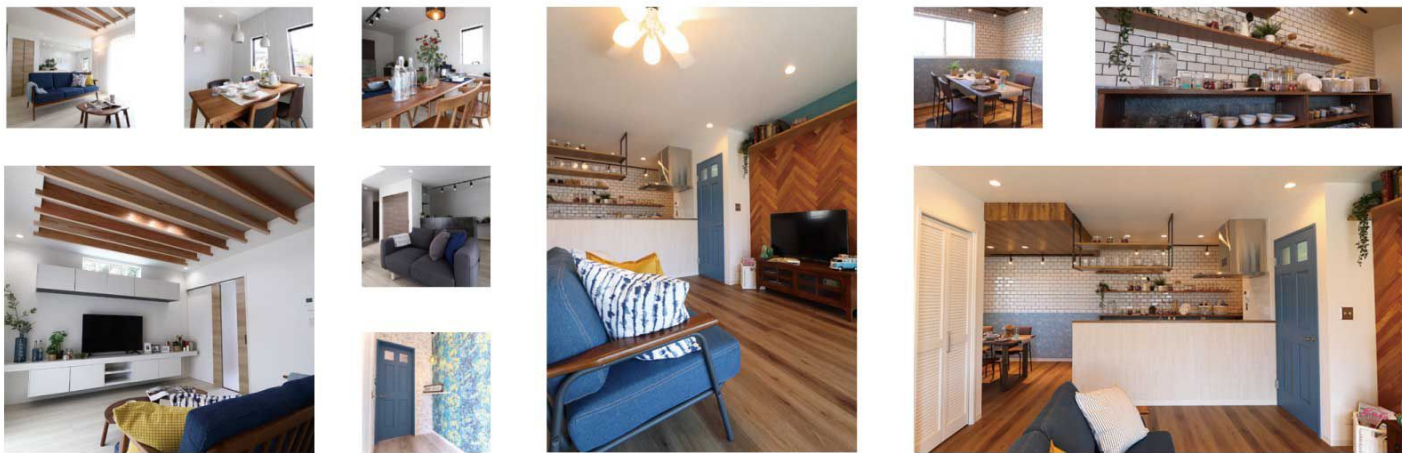

全館空調/制震ダンパー、太陽光発電、オール電化等次世代機能満載!! 好評発売中!

沼津の皆さん!