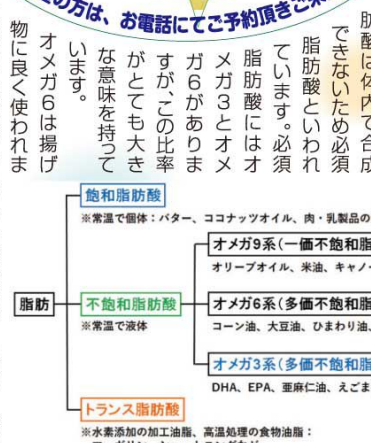

ですが、加工食品、インスタント食品、ファーストフード、スナック菓子など様々な食品に使われており、摂取過剰になりやすいです。オメガ6が過剰になると慢性炎症やアレルギーを起こしやすくなり、様々な体の不調の原因となります。それに対してオメガ3は血液をサラサラにして慢性炎症やアレルギーを改善します。

つまり、体に悪いオメガ6を減らして、体に良いオメガ3を増やすことが重要になります。オメガ3は青魚やエゴマ油、アマニ油に多く含まれていますが、なかなか摂取が難しい方も多いようです。オメガ3は酸化されやすいので、新鮮な食材であることが重要になります。サプリメントで摂る方法もありますが、安くて品質が悪いものはあまりお勧めできません。当店で手軽にオメガ3を摂るために、国産で最高品質の「シーアルバ」をお勧めしています。

お知らせ：食養生セミナーは第3木曜日に開催しています。病気予防は食養生が大切です。興味のある方はフリーダイヤルでお問い合わせ下さい。0120-29-8866

日本語堪能な中国人漢方医による特別漢方相談日
予約優先になります。難しい病状でお困りの方、ご相談ください。
林 建隆先生(女性)…毎週水曜日
午前/10:00~12:00 午後/14:00~18:30
寇 華勝先生(男性)
現在、体調不良により相談をお休みしております

晃先生の相談は予約優先制です。TELにてご予約下さい。
晃先生の漢方相談(月、火、金、土)
午前 10:00~12:00
午後 14:00~18:00

スタッフ一同お待ちしております。
沼津の漢方小島薬局漢方堂(子宝、ダイエット、皮膚病)のブログ
<http://ameblo.jp/kanpodou>
小島薬局漢方堂 検索

小島薬局本店・漢方堂
〒410-0007 沼津市西沢田335-1
漢方相談 10:00~18:30 定休日:日曜・祝日
ホームページ <http://kanpodou.com> ☎ 055-926-8866
漢方相談予約フリーダイヤル ☎ 0120-29-8866