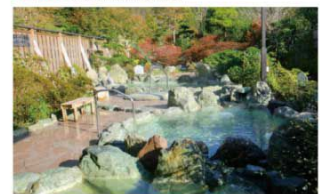

08 天然温泉 やませみの湯

清流として名高い興津川の支流に位置し、すばらしい自然環境に囲まれた露天風呂は男女各3槽あり、源泉掛け流しのぬる湯などでおくらげ頂けます。
※入館後の出入りは自由です。

●やませみの湯
静岡市清水区西里1149
☎054-343-1126

3名様

※皆さまからお寄せ頂いた個人情報、はプレゼント発送に使用するほか、個人情報を含まない統計的な資料作成に利用します。一部、商品提供元から直送するプレゼントを除き、本人の同意を得ず第三者に開示いたしません。発表は発送をもってかえさせていただきます。

読者PRESENT アンケート

「保険」について

A 現在、どの保険に加入していますか?

生命保険 ・ 医療保険 ・ 傷害保険 ・ 損保(自動車関連) ・ 住宅火災保険
その他)

B Aにて加入している方へ 加入したきっかけ、理由は何ですか?

知人の紹介・TVCMを見て・チラシや情報誌を見て・家族で加入しているから
その他)

C Aにて現在、上記等の保険に加入していない方へ 加入しない理由は何ですか?

[ ]

D 保険に加入する際、決めるポイントはどこですか?

金額 ・ 補償内容 ・ その他 ( )

E 今、加入するとしたらどんな保険を考えていますか?

生命保険 ・ 医療保険 ・ 傷害保険 ・ 損保(自動車関連) ・ 住宅火災保険
その他 [ ]

F どんな保険セミナーに興味がありますか?(例:将来の備えに貯蓄型セミナー)

[ ]

G ハロウインの思い出を教えてください!

[ ]

※今回のアンケート、投稿はmydo10月号に掲載します。

※いつもお答えいただきありがとうございます。アンケートの答えは、読者プレゼントの抽選には全く関係ありませんので、安心してご回答ください。

▲ ご希望の商品番号と商品名両方ご記入ください! ▲

第一希望 番 商品名

第二希望 番 商品名

ハガキ 下記を切り取り貼って投函

FAX 0545-31-2240

Email dokupure@lic-mydo.com

Web m-mydo.jp

まいぶれ富士から応募はコチラ!!

右の二次元コードを携帯で読み込んで、プレゼントページよりご応募ください。

4 1 7 0 8 2 6

富士市中里2561-22

株式会社リック

「mydo 8月号読者プレゼント」係

(ご住所) 〒 - 市 町

(お名前) (性別) 男 ・ 女

(年齢) 歳 (お電話)

既婚 or 未婚 (ご職業)