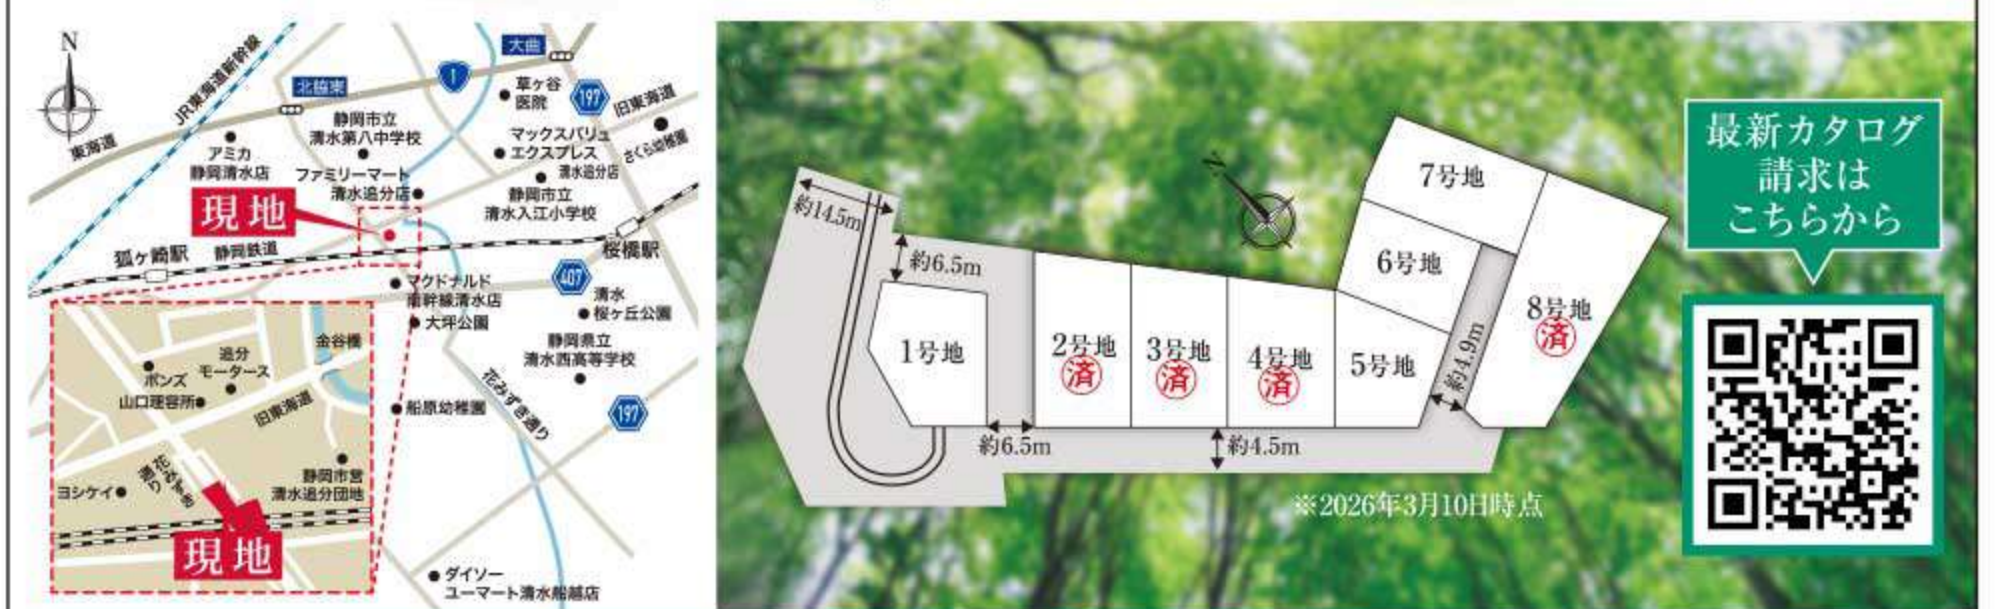

# 4 SHIMIZU mydo

Magazines with jimoto and new attitude.

春爛漫グルメ特集  
春から始めよう特集

発行部数 / 67,360部

発行 / 株式会社 リック 静岡オフィス www.lic-mydo.com  
〒421-0113 静岡市駿河区下川原6-7-13 TEL.0545-31-2239(本社直通)

※本誌は税込表記です。※QRコードは(株)デンソーウェブの登録商標です。

web版は  
コチラ

住友林業株式会社 買い物に便利な施設も近隣に揃う、住環境の整った分譲地

## フォレストリータウン追分

最新カタログ  
請求は  
こちらから

〈建築条件付宅地/販売区画数4区画〉  
先着順 申込受付中 宅地分譲価格 **1,390万円**〜 (約42.78坪)

【物件概要】所在地/静岡県静岡市清水区追分丁2107番5.6 ●交通/静岡清水線「狐ヶ崎」駅約970m〜990m(徒歩約13分)。静岡清水線「塚橋」駅約1,150m〜1,170m(徒歩約15分)。静鉄バス[大坪二丁目]停留所 約420m〜440m(徒歩約6分) ●敷地面積/141.45㎡〜142.68㎡ ●販売区画数/4区画 ●分譲区分/建築条件付宅地 ●私道負担面積/有(各区画21.02㎡〜67.67㎡持分所有) ●地目/宅地 ●用途地域/第一種住居地域 ●建ぺい率/60% ●容積率/200% ●現況/造成工事中(2026年4月末予定) ●取引態様/売主 ●道路幅員/北側:11.8m〜14.1m/西側:4.5m ●主たる設備等/上下水道、都市ガス、中部電力 ●自治会費:12,000円/年