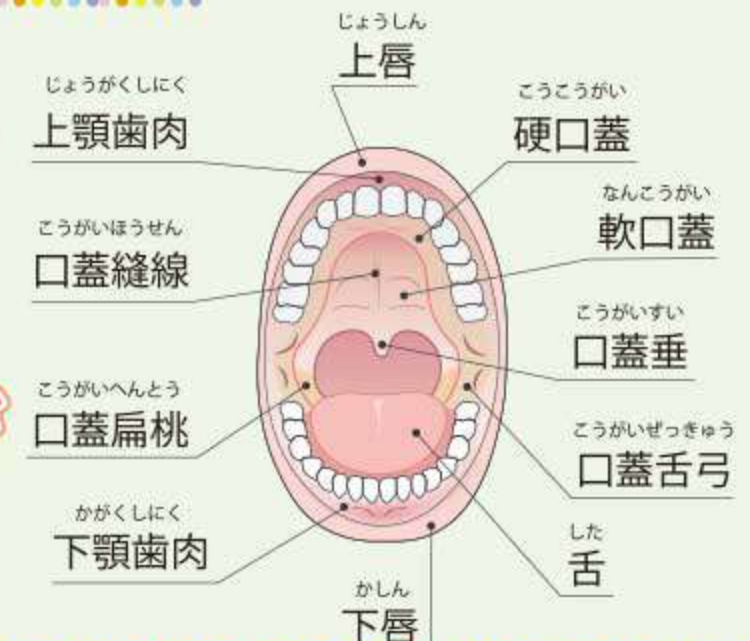

第2期

ワイヤー・ブラケット（場合によってはゴム使用）矯正において、個人差がありますが歯に力を加えることで歯槽骨の吸収と再生を繰り返して歯を動かします。その際に起きる炎症が痛みの原因です。矯正治療においては「痛み」は避けられません。（当院では痛み止めをお渡しします）食事中に食べ物を噛んだときにも痛みを感じることがあります。炎症中に噛むことでさらに歯に圧力がかかり、より強い痛みを感じるためです。痛みがあるときにはなるべく柔らかいものを食べるようにしましょう。また、矯正用の装置や器具が口の中の粘膜に当たることで痛みが発生することがあります。調整で改善することもあります。歯の表面にボコボコしたものがついておられますので、違和感を感じてしまうのは仕方ないことです。

口腔がん検診について

もしかしてそれ口腔がん？

なかなか治らない口内炎などお口の中で気になることはありませんか？
2週間以上経っても症状が治らない場合、口腔がんの恐れがあります。
口腔がん患者数は年々増加しています。

口腔がんは早期発見が大切です。定期的なチェックで異常がないか確認しましょう。
当院は、専用光学機器を用いて、口腔がんの早期発見に取り組んでおります。

ご存知ですか口腔がん

口の中を口腔（こうくう）と言い、口腔がんとは口の中にできる「がん」の総称です。口腔内の歯以外の全ての場所にがんができます。
発症した場所により、舌がん、歯肉がん、口底がんなどと呼ばれます。
口腔がんの中でも**最も多いのが舌がん**です。

口腔がんになると

- ●しゃべりづらくなる
- ●食べづらくなる
- ●顔が変形する

日々の生活に大きな影響が出てきます。口腔がんには早期発見が大切なのです！

口腔がんセルフチェックのポイント

- ✓口の中の粘膜が白くなったり赤くなっている部分がある。
- ✓口の中に「しこり」や「腫れ」などがある。
- ✓2週間経っても治らない口内炎やケガがある。
- ✓口の中から出血が続いている。
- ✓入れ歯が合わず痛いところがあり違和感がある。
- ✓頬や舌が動かさづらくしゃべりづらい。
- ✓口の中に痛い部分がある。
- ✓首の周りのリンパ節が腫れている。
- ✓舌やその他の部分にしびれ、麻痺感がある。
- ✓食べ物が飲み込みにくくなった。

口腔がんになるリスクを減らしましょう！

- タバコを吸わない
- アルコールを控える
- 口の中を清潔にし歯周病や虫歯を防ぐ
- 入れ歯や歯並びを整える

口腔がん検診について

当院では口腔内蛍光診察装置による口腔がん検診を行っております。疑わしい場合は専門医によりチェックをしていただいております。
当院をかりつけ歯科医院にいただいている方は、定期検診時に疑わしい所見がありましたら、検査を無料（予約必要）で行わせてもらっております。
また、はじめて受診された方で、レントゲン写真撮影、クリーニング、虫歯チェック、歯周病検査に応じていただける方も無料とさせていただきます。