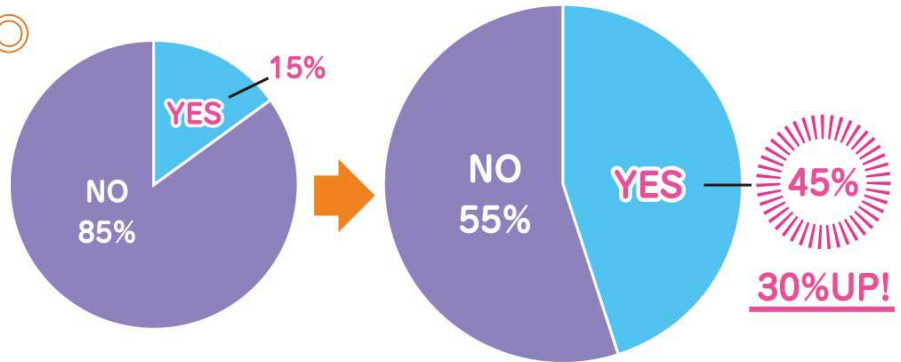

“189”認知度アンケート

Q “189”を知っていますか?

地域情報誌mydoは児童虐待防止しずおか運動「オレンジリボン活動」に賛同し、児童相談所虐待対応ダイヤル「189」の啓発を行ってきました。地元企業の皆様、各関連行政機関の皆様、関連団体の皆様のご協力のもと、2019年11月号のスタートから今月で9か月目となります。独自のアンケート調査では、啓発を続けてきた「189」ダイヤルの認知度が30%UPという実績に繋がっているという結果が得られました。