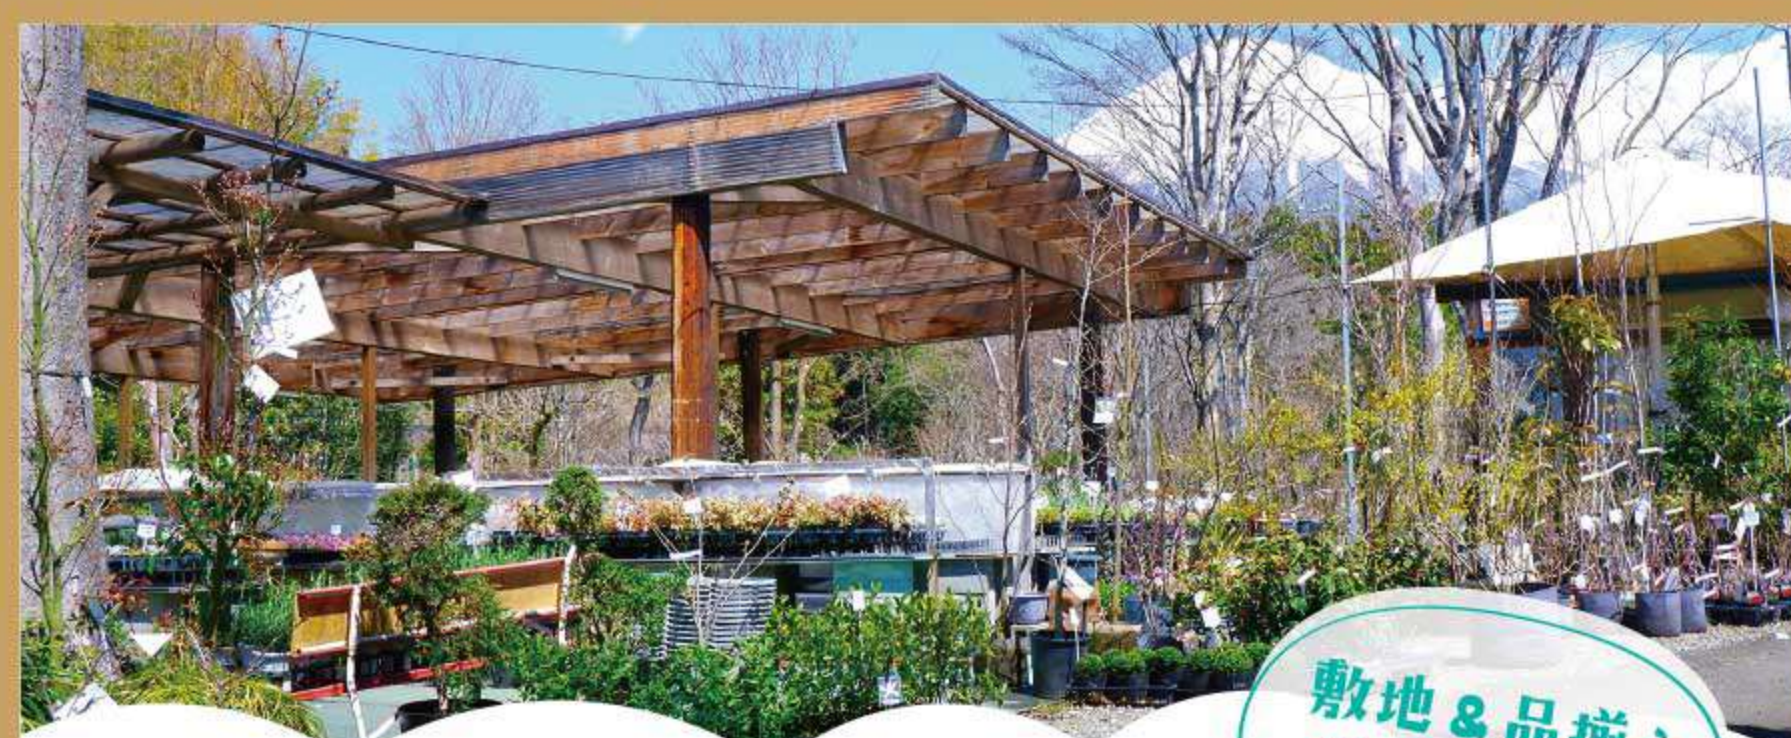

5月イベント開催

2024. 5.3>5.6 FRY MON やまぼうしの花 植木まつり
2024. 5.19 SUN やまぼうしの花 周年祭

シンボルツリー 果樹 落葉樹
オージープランツ グランドカバー など

敷地&品揃え
県下最大級!

レズ代
無料
毎回大好評の
同日開催

シマトネリコやレモンなどの人気商品はもちろん、
海外の品種や珍しい植物まで
勢ぞろい!

山ちゃんことタキイ種苗の
山田真司さんによる寄せ植え教室
各回60分 ①10:00 ②11:30 ③14:00
花材代 3,300円
予約受付は5.12(日)までITELにて受付中!
※定員に達し、受付を早く終了する場合がございます。