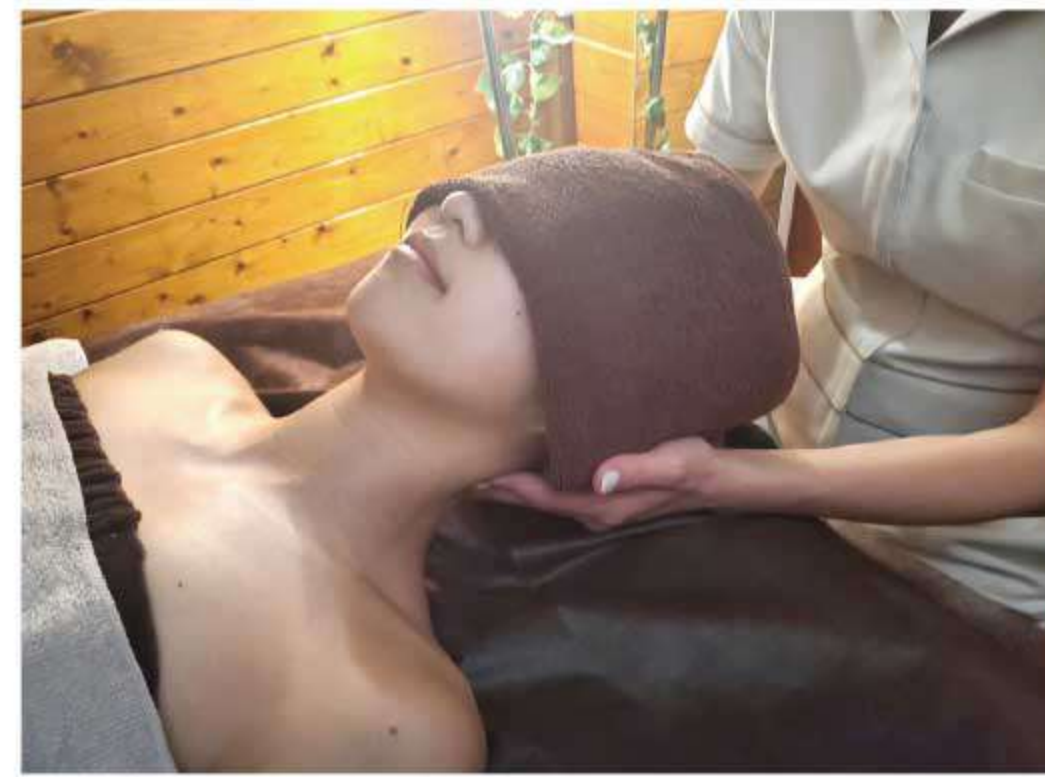

最終受付21時/お仕事や家事,育児終わりに♪  
20分のカウンセリングであなただけのお悩み教えてください!  
カラダの軽さと効果をぜひ体感してほしい。  
お悩みに合わせて選べる天然100%オイル全6種&アロマをオールハンドで。リンパの流れと筋肉&骨格の歪みも整え、姿美人に!

0544-66-9816 📍有 (2台)  
📍富士宮市淀師1117-6  
🕒月~日 9:00 ~ 23:30  
(木のみ21:00) 女性スタッフ2名在籍