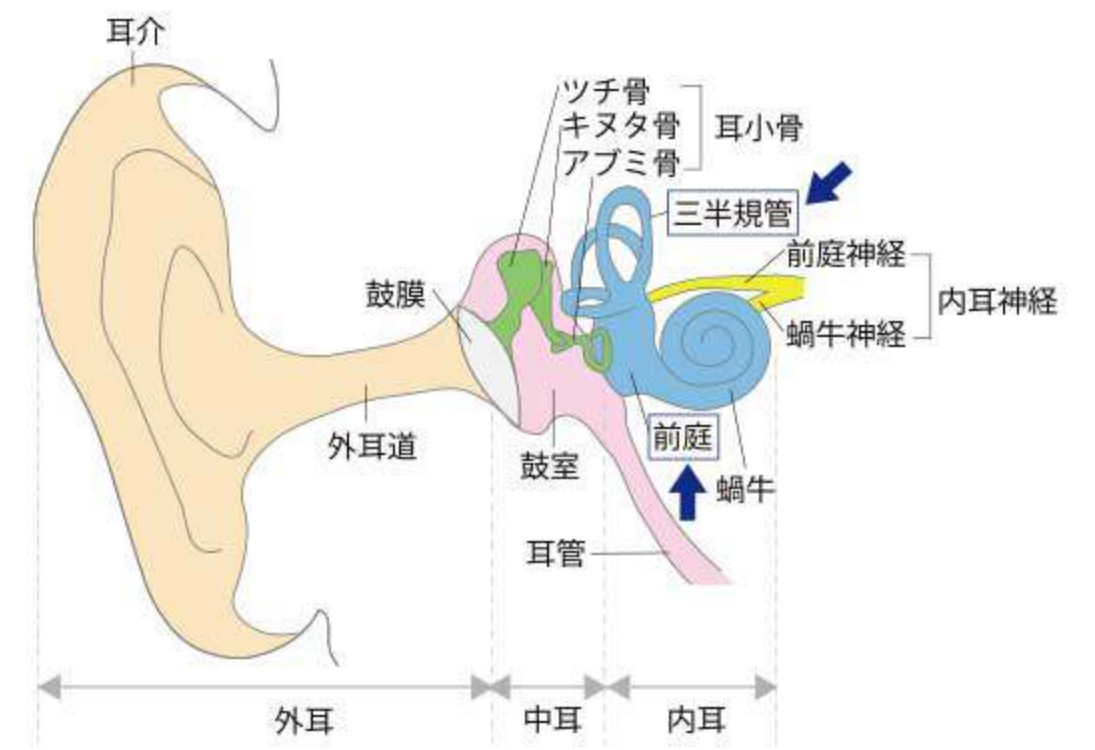

小島薬局 漢方堂

呉先生の やさしいコラム vol.281

家庭で役立つ 中国漢方健康法

血行不良からくるめまいに

イチョウ葉エキスは、認知機能の向上で注目をあびており、脳の血流に作用するため、血行不良からくる「めまい」などの症状にも働くといわれています。

春に多い「めまい」を治しましょう!

マイドゥー読者の皆さん、こんにちは。3月は暦でも春になり、ようやく寒さも緩んできましたね。漢方医学では春は「肝」が活発になる季節で、その為に「肝」の働きが乱れやすい季節と考えています。春の「肝」の乱れで起きやすい病気の一つに「めまい」があります。

「めまい」には様々な分類がありますが、大きく分けると「ぐるぐる回るタイプ」と「ふわふわと揺れるタイプ」があります。

「ぐるぐる回るタイプ」は平衡感覚を司る三半規管自体に問題があることが多く、メニエール病や良性発作性頭位めまい症、難聴など耳の疾患が疑われます。一方、「ふわふわと揺れるタイプ」は平衡感覚を司る前庭小脳に問題があることが多く、自律神経失調症や更年期障害、低血圧、高血圧などが疑われます。また、病院で検査してもはっきり原因がわからないめまいも多く、本人はより不安感が強くなることが多いようです。

さて、なぜ春は「めまい」が多みられるのでしょうか？春は「春一番」と呼ばれるように強い風が吹きやすい季節ですが、体内でも風邪(ふうじゃ)が発生して「めまい」を引き起こすと考えています。漢方医学はこの体内の発生した風邪を「肝風(かんふう)」と呼んでいます。そして、この「肝風」を鎮めることで「めまい」を改善できると考えています。

「肝風」を鎮める薬草としては「釣藤鈎(ちょうとうこう)」「アカネ科かぎかずら」が有名です。

当店では「釣藤鈎」を主薬とした漢方薬が「肝風」が原因の「めまい」に大変良い効果を上げています。また、脳や耳の微小循環を改善する漢方薬を併用するとより効果的です。

春は「肝風」が原因の「めまい」が多いですが、体質によっては他のタイプ「めまい」もあります。

めまいは漢方医学が得意としている分野のひとつです。体質に合わせた漢方薬を服用すると、長年の頑固なめまいも、いつの間にか改善していくことが多くあります。当店では一人ひとりの症状をお伺いして、体質に合った漢方薬を調合してより効果を高めています。「めまい」でお困りの方はぜひ一度ご相談ください。