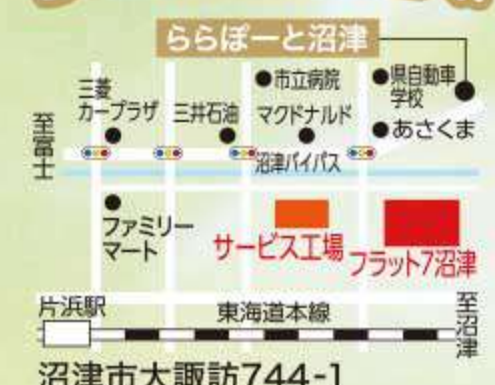

その他、オールメーカー・全グレード・全カラーから選べます!

月々1万円から乗れる  
**フラット7**

(有)キムラモーターズ沼津  
●ショールーム営業時間/10:00-18:00  
**TEL.055-923-1107**  
ご来店の前にお電話頂けますとありがたく存じます

ららぽーと沼津近く!

お車のことなら何でも  
店頭スタッフへお気軽  
にご相談下さい!

HPでもお調べできます!

フラット7 沼津    検索