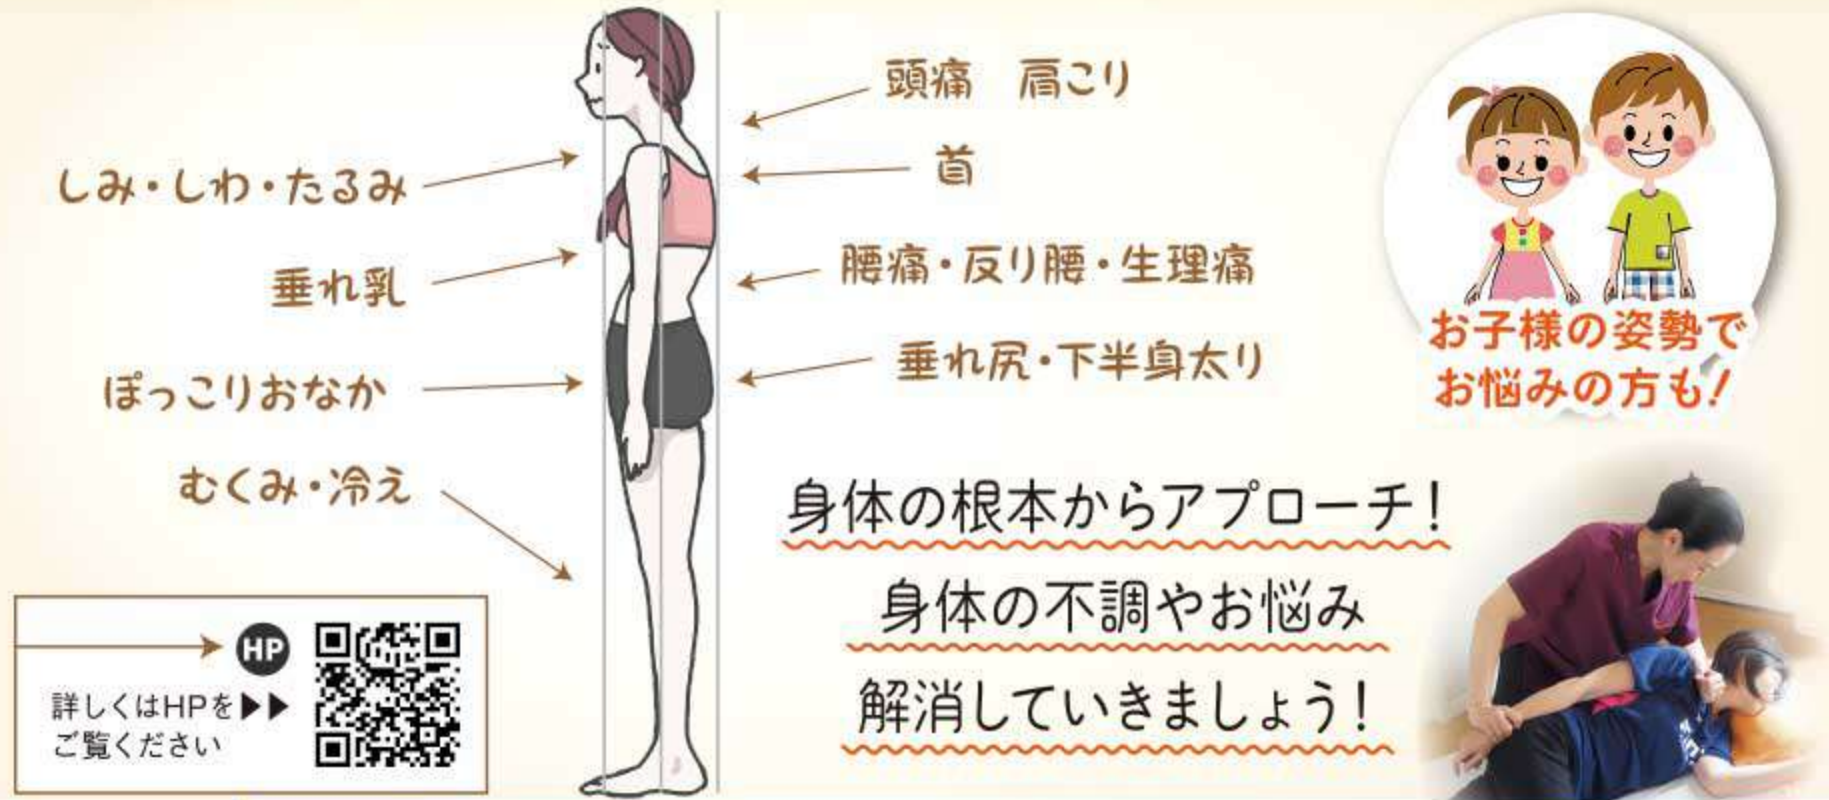

骨格診断とは?
身体の骨格から似合う服のスタイルを見つけます♪

もっと細かく診断したい方に! /

PI診断とは?
好きなメイクや服装からより似合うスタイルをご提案します♪

Information

Penra

☎ 富士宮市 詳しい住所は予約後にお伝えします。
🕒 10:00~17:00
📍 有
ご予約はHP、公式ラインから
お問い合わせは公式ラインへ! お待ちしております!

腰痛・首・肩こりなど「お疲れMAX」の方へ!

姿勢の乱れがお身体の不調につながります//

mydoクーポン 美容カイロプラクティック(姿勢改善メニュー) ¥6,600 → **¥4,400** 2024年4月末迄

Information

Body Making S

☎ 090-3480-3678
富士宮市
※ご予約の際に詳細をお伝えします。
🕒 10:00~18:00 日 不定休

こちらを切り取って、クーポンマークのある店舗へお持ち下さい

●本誌面内のクーポンマークの付いているお店でご利用になれます。●クレジットカードご使用の際は、各店にてご確認ください。●有効期限は店によって異なる場合があります。掲載広告をご確認ください。●現金とのお引き換えは出来ません。