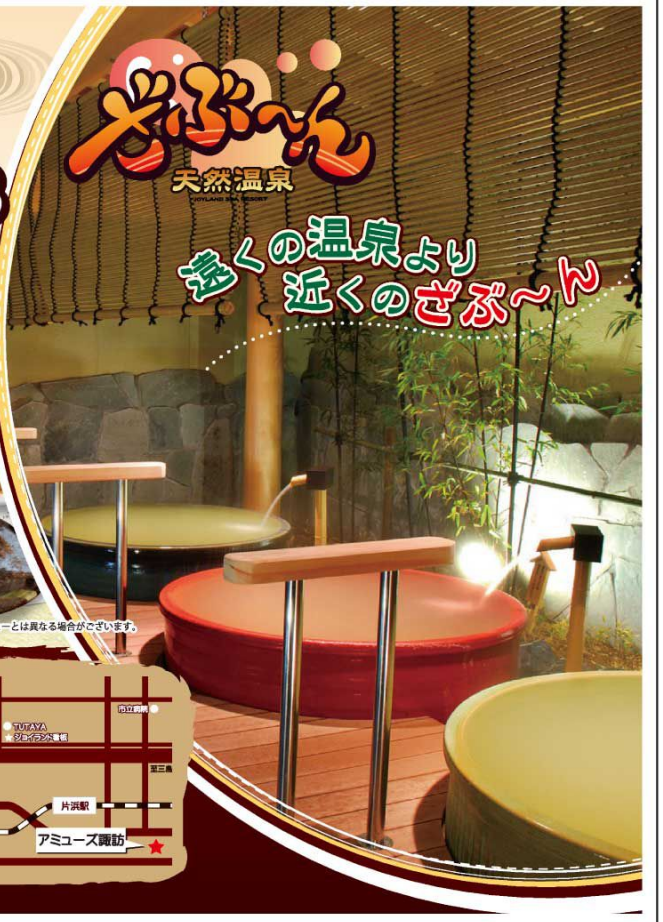

読者の皆様の
「食べたい」
「知りたい」を
徹底調査する
コーナー!!

EXPEDITION

まいくる調査隊

トースト

mydo 編集部Presents

mygour

おいしいトーストがある
お店を教えてください
(富士市 OAさん 他)

mydo
mobil(e)

詳しい情報は
こちらから!

ミマサヤの『厚切りトースト』

オープンでじっくり焼き上げる厚切りトーストは、外はサクサク中はふわふわもちもちでコーヒーとの相性も抜群!その他にもトーストを使用した、たまごサンドや野菜サンドもミマサヤの人気メニューです!

モーニングセットでの注文でサラダとコーヒーがついてお得です♪

📞 0545-51-2857
富士市緑町1-5
営業時間/7:00~18:00 火金7:00~15:00
定休日/無休(臨時休業あり)

編集部
大平
オススメ!

¥400 (税込)

カフェ&ショップ ロータスランドの『リッチ月見カレートーストセット』

卵・乳製品不使用で、自家栽培、無農薬の小麦を使用した食パンに、本格カレーと半熟目玉焼き・とろ〜りチーズがトッピングされた、リッチなトースト。自家製野菜のサラダ、3種から選べるデザート、ドリンクが付いたモーニングセットはお腹も大満足なボリュームです♪

📞 0544-67-0123
富士宮市猫沢 239-9
営業時間/8:00~19:00(L.O.18:00)
上記トーストセットは8:00~10:30迄 定休日/月曜日

編集部
杉山
オススメ!

すまコーヒーの『たまごチーズトースト』

コーヒーの美味しさを追求しているマスターが、沼津市内のパン屋さんのパンを使用して丁寧に仕上げたたまごチーズトースト。優しい卵のお味に胡椒のアクセントが効いています。朝から元気になってもらえるようにこだわりのドリンクと美味しいサラダがセットで付いています♪

📞 090-7313-1000
沼津市高島町
営業時間/月~木7:00~18:00
金~日7:00~20:00(L.O.19:30)
定休日/水曜日

編集部
小杉
オススメ!

¥500 (税込)

さかい珈琲の『モーニングトースト』

モーニングがお得!オープンから11時までドリンクをご注文のお客様に付けてくるサービスモーニング!厚切りトーストにゆで卵、ポテトサラダが付きます!トーストはジャムトースト、小倉トースト、ハンニシナモントーストの中から好きなトーストをお選び頂けます。他にもドリンク料金+追加料金で選べるボリューム満点のスペシャルモーニング、ホットサンド各種、などグレードアップも出来ます。

📞 055-957-0371
西南町間宮572-1
営業時間/8:00~22:00 モーニング8:00~11:00
パンケーキ11:30~20:00 定休日/年末年始

編集部
久保田
オススメ!