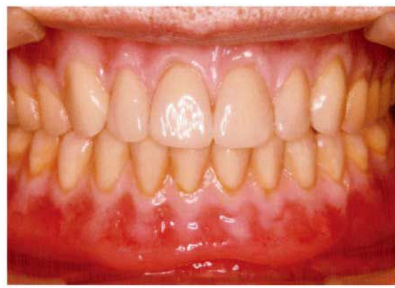

ヨーロッパ発 最新最高技術の総入れ歯プロジェクト ついに始動。

入れ歯と言えば中澤歯科の当院が **総入れ歯の限界**に挑戦します。

今迄とは全く異なったアプローチ、工程、回数、期間を要してさえ突き詰めたい理想の総義歯。世界に名を馳せた「総入れ歯の天才テクニシャン（歯科技工士）」と県内で初めて提携する事に成功しました。富士市でも都内、首都圏、大都市にも負けない最高の入れ歯を。

「総入れ歯難民」をゼロにしたい、そんな壮大な夢に向けて中澤歯科医院は走り出します。

是非、総入れ歯で
お困りの多くの皆様、
お気軽にお問い合わせ
合わせ下さい。

Nakazawa
DENTAL CLINIC
中澤歯科医院

0545-60-6480
富士市宮島112-2 (要予約)

中澤歯科医院 富士市 検索
フレキシブルデンチャーは自費診療となっております。

診療時間
平日 AM8:40~12:00
PM2:15~ 5:15
土曜日 AM8:40~11:30
PM1:45~ 4:15
休診日 木曜・日曜・祝日(変更あり)

一般歯科 矯正歯科
小児歯科 口腔外科
顎関節症

MY PLACE MY PLEASURE まいぷれ富士

まいぷれ富士は、富士市の新しいお店、美味しいお店、エステサロン、ヘアサロン、スクールなど富士をまるっとお届けするポータルサイトです!

まいぷれ富士 公式アカウント

facebook Instagram

まいぷれ富士 検索

富士青春市民発見隊

ステキびとインタビュー

土屋 美沙希氏/沼上 順香氏

その他、クリニック、スクールなど富士の街がぎゅっと詰まったリアルタイム情報サイトです!